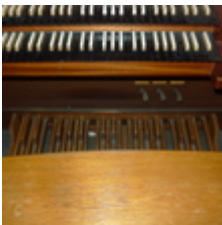

Caractéristiques générales:

année de construction:	1970
nombre de claviers:	2
Étendue des claviers:	C-g'''
pédale(s):	C-f'
traction des touches:	mécanique registres
transm. d. registres:	mécanique registres
registres:	18
Principal:	8
hauteur:	750 cm
largeur:	400 cm
profondeur:	311 cm