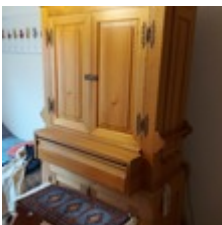

composition:

Gedeckt 8'
Flöte 4'
Principal 2' (B/D)

à noter:

Le positif d'orgue repose sur un meuble à musique et peut être roulé.
Les planches de voile et le dessus de la corniche ont été sculptés dans le Val Gardena / Tyrol du Sud par un artiste professionnel puis dorés et argentés.
Les ailes ainsi que les marbrures baroques imitées ont été peintes à la main directement sur le bois par Mme von der Horst à Emmendingen sur la base du modèle historique.