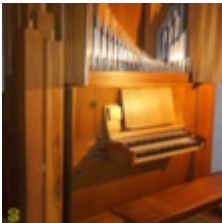

offre d'orgue à tuyaux - Blancafort 7/II+P

état actuel: 29 octobre 2024 05:20:17. Sous réserve de modifications.

Pour la version actuelle de cette offre indicative, visitez:

<http://www.pipeorgans.eu/fr/orgues-a-tuyaux/Blancafort-7-II-P>