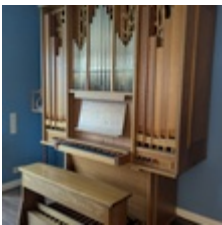

composition:

Gedackt 8'
Rohrflöte 4'
Oktave 2'
Quinte 1 1/3'