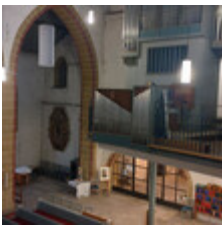

Caractéristiques générales:

nombre de claviers:	1
registres:	9
Principal:	4
hauteur:	190 cm
largeur:	220 cm
profondeur:	100 cm

composition:

Gedackt 8'
Prinzipal 4'
Rohrflöte 4'
Quinte 2 2/3'
Schwiegel 2'
Terz 1 3/5'
Sifflöte 1'
Mixtur 3fach 1 1/3'
Krummhorn 8'
Tremulant