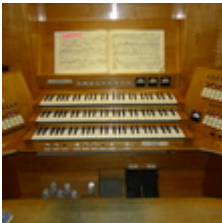

Caractéristiques générales:

année de construction:	1971
nombre de claviers:	3
Étendue des claviers:	C-g ^{'''}
pédale(s):	C-f [']
traction des touches:	mécanique registres
transm. d. registres:	électrique
registres:	33
Principal:	8