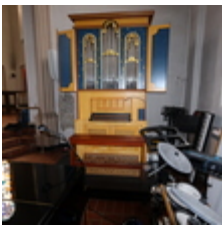

Caractéristiques générales:

année de construction:	2001
nombre de claviers:	2
Étendue des claviers:	C-d'''
pédale(s):	C-d'
traction des touches:	mécanique registres
transm. d. registres:	mécanique registres
registres:	9
Principal:	8
hauteur:	277 cm
largeur:	144 cm
profondeur:	150 cm

composition:

Manual 1:
Prinzipal 8' (C-dis Gedeckt, ab e offen)
Voce Umana 8' (ab c)
Octave 4'
Quintflöte 3' (ab f)
Octave 2'
Quinte 1 1/3'
Octave 1'

Manual 2:
Flöte 4'
Regal 8'

Pedal:
angehängt