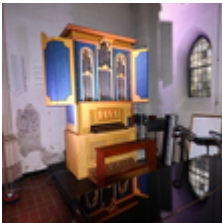

offre d'orgue à tuyaux - van Rossum 9/II+P

état actuel: 09 mars 2025 22:21:22. Sous réserve de modifications.

Pour la version actuelle de cette offre indicative, visitez:

<http://www.pipeorgans.eu/fr/orgues-a-tuyaux/van-Rossum-9-II-P>