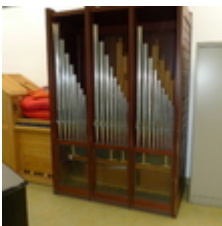

composizione fonica:

Manual I-Rückpositiv:
Holzgedeckt 8'
Koppelflöte 4'
Principal 2'
Quinte 1 1/3'
Siffloite 1'
Regal 8'
Tremulant

Manual II:
Amarosa 8'
Oktav 4'
Mixture 4fach
Trompete 8'
Flauto coperto 8'
Linzgaufflöte 4'
Quinte 2 2/3'
Gemshorn 2'
Terz 1 3/5'