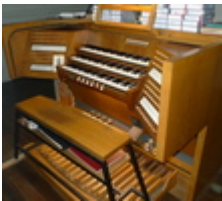

Manual II :
Gedackt 16'
Prinzipal 8'
Gedackt 8'
Oktave 4'
Spitzflöte 4'
Oktave 2'
Nachthorn 2'
Mixtur 5fach
Zimbel 3fach
Trompete 16'
Trompete 8'