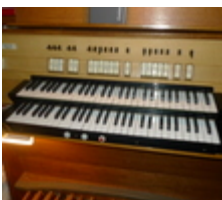

accessori:

Handregister ab
II/I, I/P, II/P