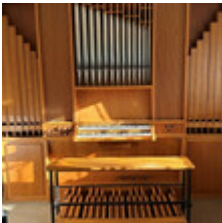

Organo a canne - offerta - Mayer 7/II+P

Stato: Mer 22 Gen 2025, 23:49:53 +0100. Con riserva di modifiche.

La corrispondente versione attuale di questa offerta senza impegno è reperibile presso:
<http://www.pipeorgans.eu/it/organiacanne/Mayer-7-II-P>