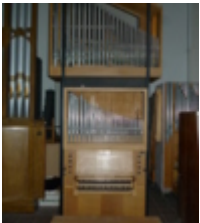

Dati generali:

anno di costruzione:	1973
numero di tastiere:	2
estensione tastiere:	C-g'''
Pedale:	C-f'
trasmissione di tasto:	meccanica
trasmissione di registro:	meccanica
registri:	10
Base di Principale:	4
altezza:	450 cm
larghezza:	183 cm
profondità:	230 cm

composizione fonica:

I. Manual
Rohrflöte 8'
Principal 4'
Gemshorn 2'
Mixtur 4fach

II. Manual
Holzgedackt 8'
Blockflöte 4'
Octave 2'
Carillon 2fach
Tremulant

Pedal
Subbass 16'
Choralbass 4'

accessori:

III, I/P, II/P