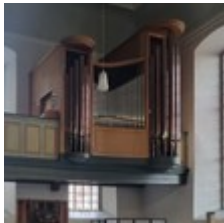

Organo a canne - offerta - Rohl fing 11/II+P

Stato: Sab 27 Lug 2024, 16:13:02 +0200. Con riserva di modifiche.

La corrispondente versione attuale di questa offerta senza impegno è reperibile presso:
<http://www.pipeorgans.eu/it/organiacanne/Rohlfing-11-II-P>