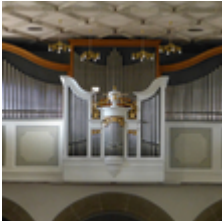

Organo a canne - offerta - Späth 25/II+P

Stato: Sab 27 Lug 2024, 15:59:05 +0200. Con riserva di modifiche.

La corrispondente versione attuale di questa offerta senza impegno è reperibile presso:
<http://www.pipeorgans.eu/it/organiacanne/Spaeth-25-II-P>