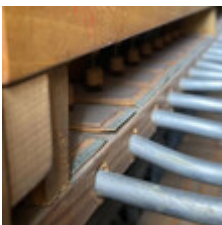

La corrispondente versione attuale di questa offerta senza impegno è reperibile presso:
<http://www.pipeorgans.eu/it/organiacanne/Steinmeyer-7-II-P>

Dati generali:

opus:	1625
anno di costruzione:	1936
numero di tastiere:	2
estensione tastiere:	C-g'''
Pedale:	C-f
trasmissione di tasto:	pneumatica-tubolare
trasmissione di registro:	pneumatica-tubolare
registri:	7
Base di Principale:	4
altezza:	350 cm
larghezza:	340 cm
profondità:	270 cm

composizione fonica:

Manual I:
Rohrflöte 8'
Spitzflöte 4'
Mixtur 4fach 2'

Manual II:
Sing. Gedeckt 8'
Principal 4'
Blockflöte 2'
Tremolo

Pedal:
Subbass 16'
- Sing. Gedeckt 8' Transmission
- Principal 4' Transmission