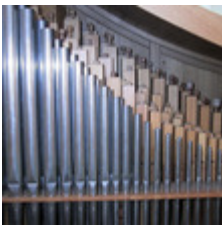

composizione fonica:

Bordone 8' (legno)
Flauto camino (legno)
Decimaquinta (stagno)

annotazioni:

MOBILE IN CASTAGNO MASSICCIO.

il prezzo senza IVA e senza trasporto.