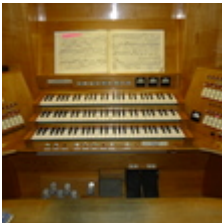

Organo a canne - offerta - Weigle 33/III+P

Stato: Ven 31 Gen 2025, 02:50:22 +0100. Con riserva di modifiche.

La corrispondente versione attuale di questa offerta senza impegno è reperibile presso:
<http://www.pipeorgans.eu/it/organiacanne/Weigle-33-III-P>