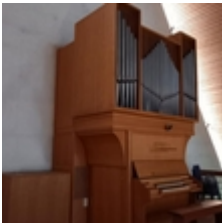

oferta organów - Führer 14/II+P

Stan: *pia*, 31 sty 2025, 02:51:27 +0100. zachowaj wszystkie zmiany.

zawsze aktualna wersje tej promocji znajda Państwo pod:

<http://www.pipeorgans.eu/pl/organy/(2)Fuehrer-14-II-P>

dane ogólne:

rok budowy:	1956
liczba manualów:	2
zakres klawiatury:	C-g^{'''}
pedał:	C-f[']
traktura gry:	mechaniczna
traktura registrów:	mechaniczna
registry:	14
baza przynypałowa:	4
wysokość:	404 cm
szerokość:	245 cm
głębokość:	280 cm