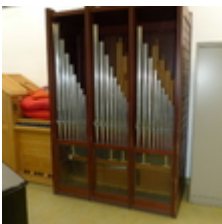

dyspozycja:

Manual I-Rückpositiv:
Holzgedeckt 8'
Koppelflöte 4'
Principal 2'
Quinte 1 1/3'
Sifflöte 1'
Regal 8'
Tremulant

Manual II:
Amarosa 8'
Oktav 4'
Mixtur 4fach
Trompete 8'
Flauto coperto 8'
Linzgaufflöte 4'
Quinte 2 2/3'
Gemshorn 2'
Terz 1 3/5'