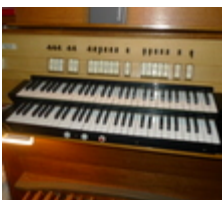

dyspozycja:

Manual 1:
Holzgedackt 8'
Prinzipal 4'
Spillpfeife 4'
Sesquialtera 2-fach
Waldflöte 2'
Mixtur 1 1/3' 3-4fach

Manual 2:
Rohrflöte 8'
Spitzflöte 4'
Prinzipal 2'
Oktävlein 1'
Schalmey 8'

Pedal:
Subbass 16'
Flötbass 8'
Choralbass 4'