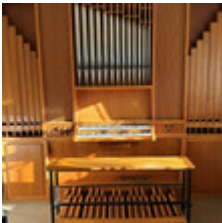

oferta organów - Mayer 7/II+P

Stan: śro, 22 sty 2025, 23:45:20 +0100. zachowaj wszystkie zmiany.

zawsze aktualna wersje tej promocji znajda Państwo pod:

<http://www.pipeorgans.eu/pl/organy/Mayer-7-II-P>