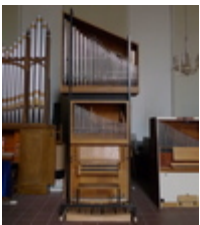

dane ogólne:

rok budowy:	1973
liczba manualów:	2
zakres klawiatury:	C-g'''
pedał:	C-f'
traktura gry:	mechaniczna
traktura registrów:	mechaniczna
registry:	10
baza przynypałowa:	4
wysokość:	450 cm
szerokość:	183 cm
głębokość:	230 cm

dyspozycja:

I. Manual
Rohrflöte 8'
Principal 4'
Gemshorn 2'
Mixtur 4fach

II. Manual
Holzgedackt 8'
Blockflöte 4'
Octave 2'
Carillon 2fach
Tremulant

Pedal
Subbass 16'
Choralbass 4'

dodatkowe włączniki:

III/I, I/P, II/P