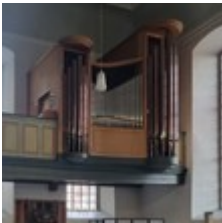

oferta organów - Rohlfig 11/II+P

Stan: sob, 27 lip 2024, 14:07:11 +0200. zachowaj wszystkie zmiany.

zawsze aktualna wersje tej promocji znajda Państwo pod:

<http://www.pipeorgans.eu/pl/organy/Rohlfig-11-II-P>